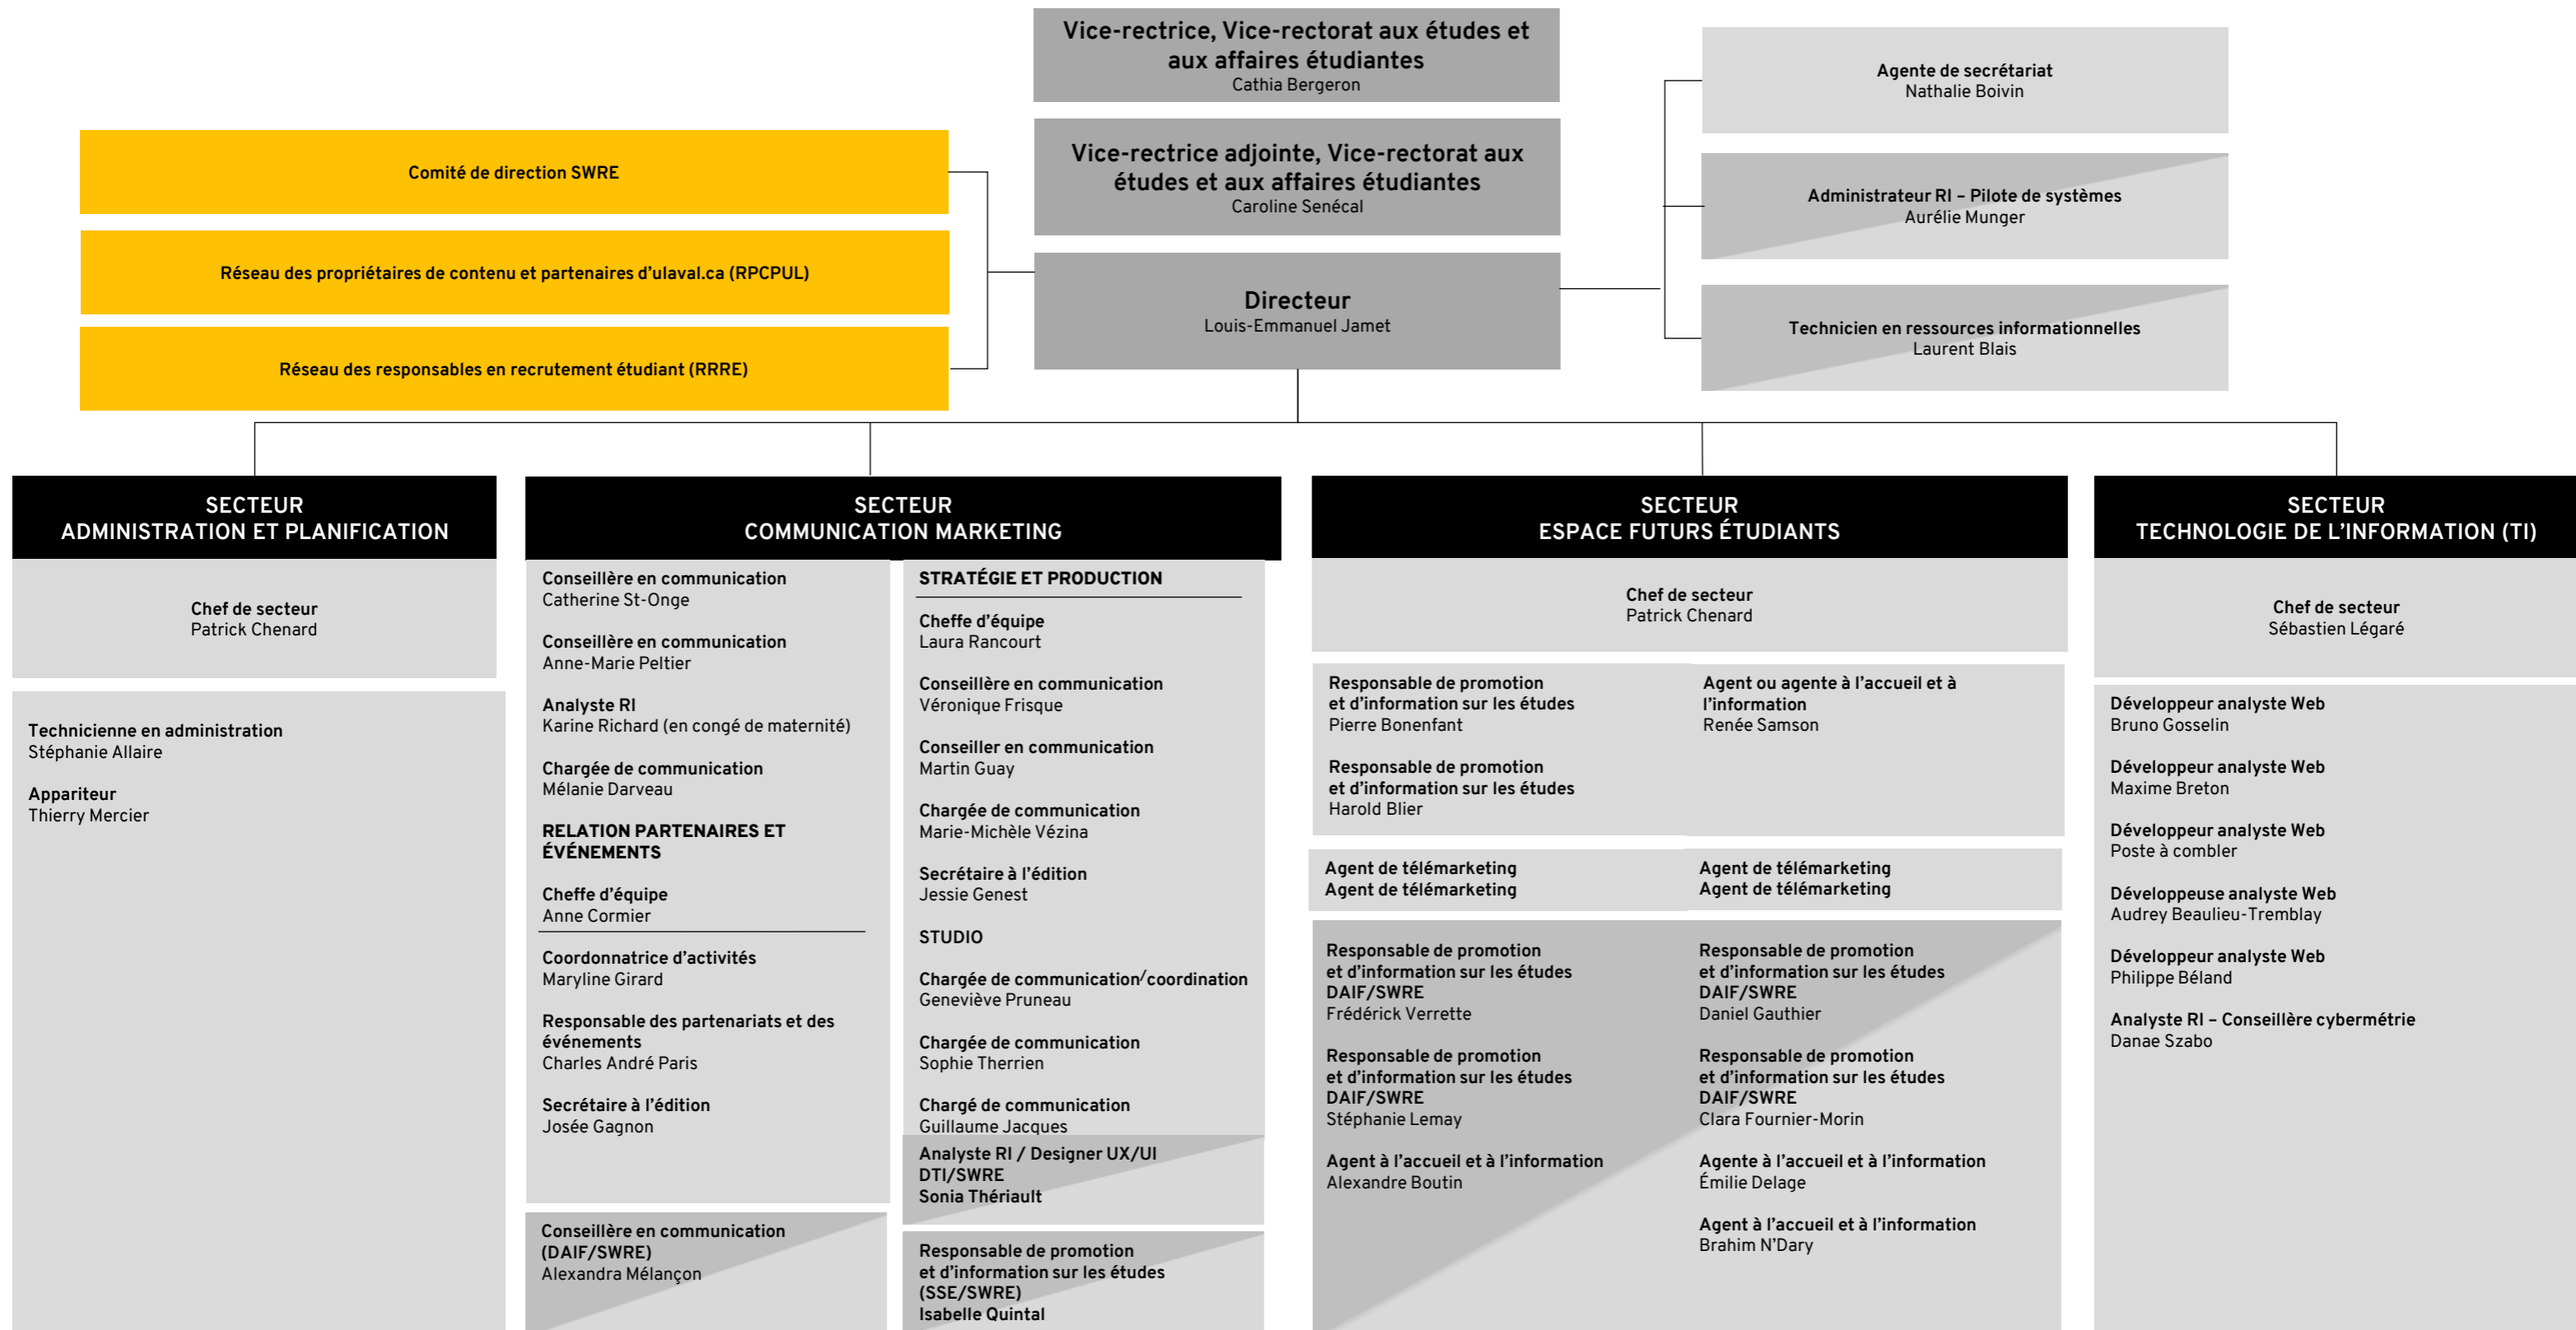

# Services Web et Recrutement étudiant (SWRE)

Organigramme au 15 février 2024

Postes hybrides rattachés à une autre unité

Services Web et  
Recrutement étudiant